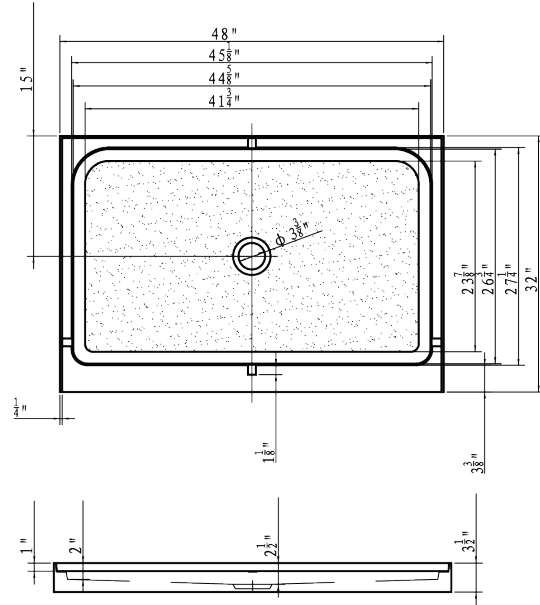

## 01074 Euro Slim Line Shower Pan

**Pan Dimensions:** 48" x 32" x 3.5"  
**Drain Location:** Center Drain  
**Material:** Acrylic  
**Shower Floor:** Slip-Resistant